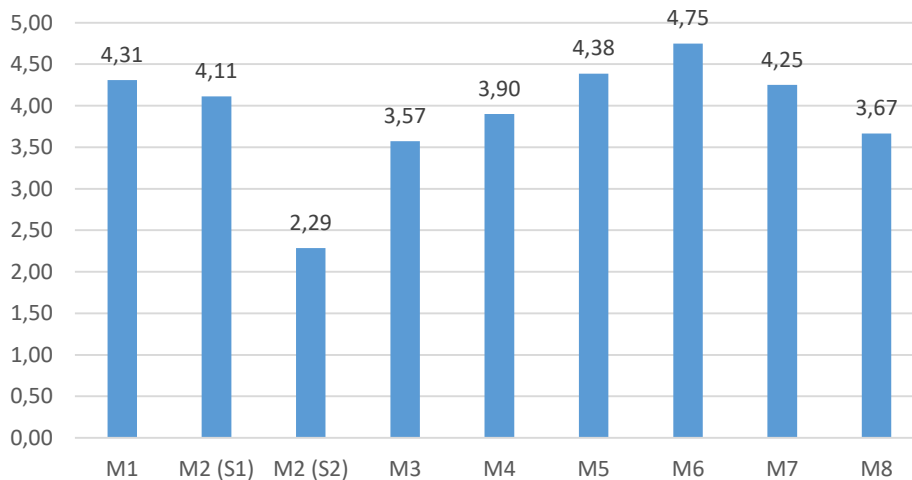

Satisfaction with contents (0-5)

Satisfaction with professors

| Module | Sample | % answer |
|----------------|--------|----------|
| Module 1 | 39 | 67% |
| Module 2 (S.1) | 39 | 46% |
| Module 2 (S.2) | 39 | 54% |
| Module 3 | 24 | 58% |
| Module 4 | 14 | 71% |
| Module 5 | 27 | 48% |
| Module 6 | 14 | 57% |
| Module 7 | 15 | 27% |
| Module 8 | 15 | 60% |