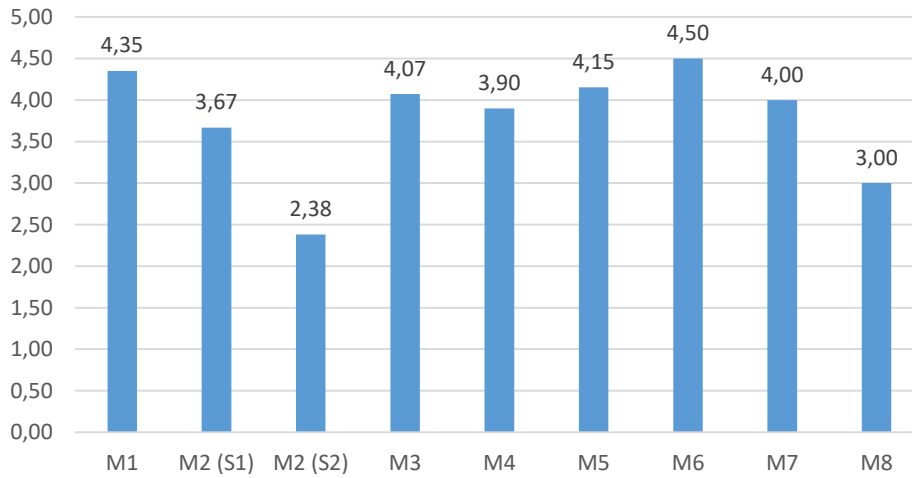

Satisfaction with contents (0-5)

Satisfaction with professors

| Module | Sample | % answer |
|----------------|--------|----------|
| Module 1 | 39 | 67% |
| Module 2 (S.1) | 39 | 46% |
| Module 2 (S.2) | 39 | 54% |
| Module 3 | 24 | 58% |
| Module 4 | 14 | 71% |
| Module 5 | 27 | 48% |
| Module 6 | 14 | 57% |
| Module 7 | 15 | 27% |
| Module 8 | 15 | 60% |