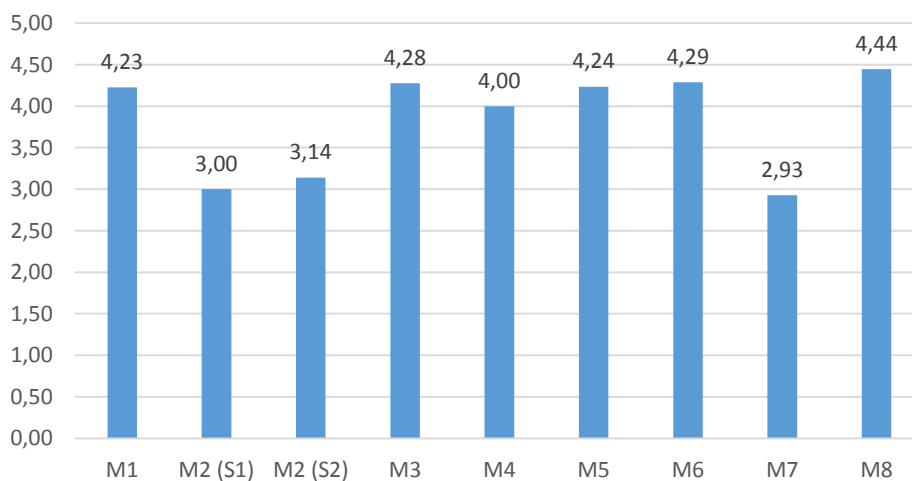

Satisfaction with contents (0-5)

Satisfaction with professors (0-5)

Module	Sample	% answer
Module 1	49	45%
Module 2 (S.1)	49	29%
Module 2 (S.2)	49	29%
Module 3	35	51%
Module 4	20	55%
Module 5	35	49%
Module 6	16	44%
Module 7	24	58%
Module 8	22	41%