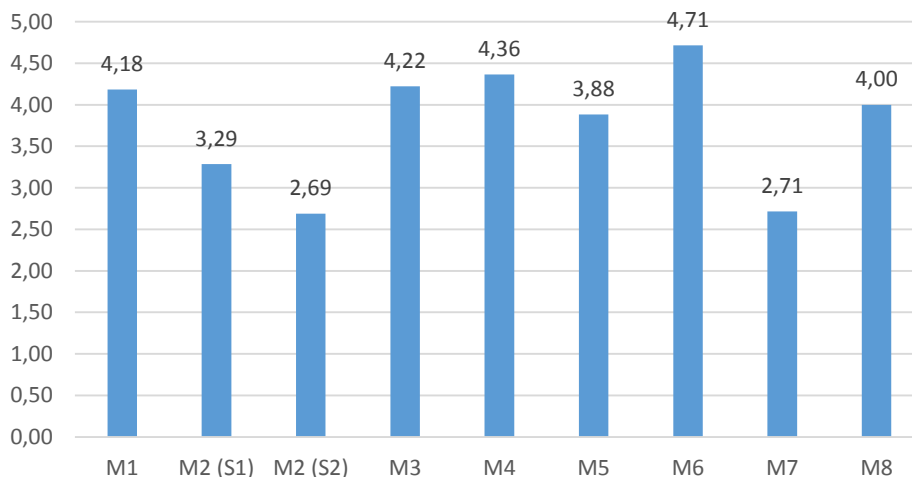

Satisfaction with contents (0-5)

Satisfaction with professors (0-5)

Module	Sample	% answer
Module 1	49	45%
Module 2 (S.1)	49	29%
Module 2 (S.2)	49	29%
Module 3	35	51%
Module 4	20	55%
Module 5	35	49%
Module 6	16	44%
Module 7	24	58%
Module 8	22	41%