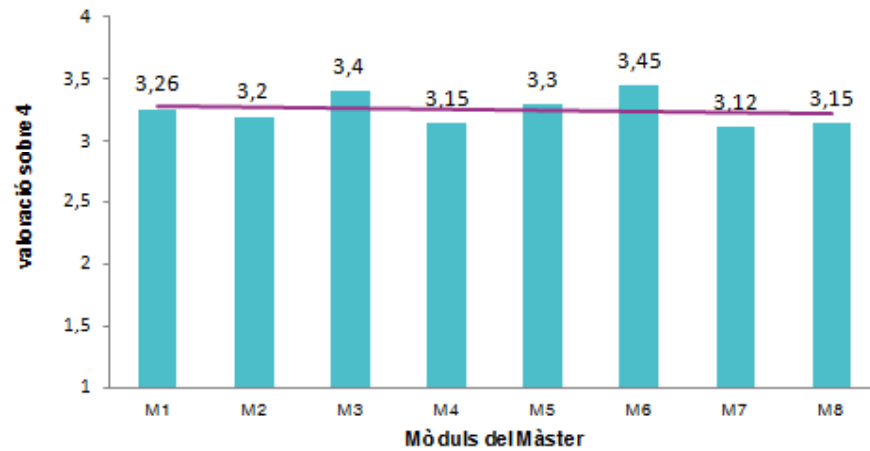

Resultats de les enquestes d'avaluació de la qualitat docent i el professorat

Màster en Recerca Biomèdica Translacional

Curs 2014-2015

Valora de 0 a 4, on 0 és totalment en desacord i 4 totalment d'acord, el següents aspectes:

Les explicacions del professor són clares i entenedores