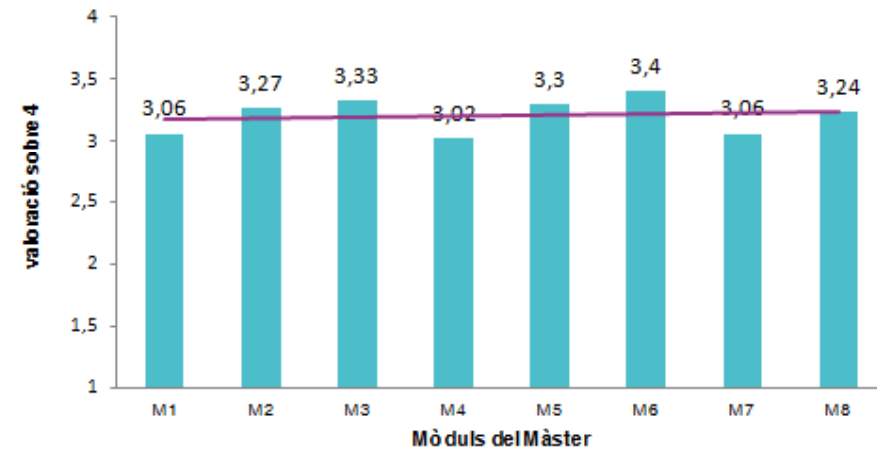

Els temes i continguts són adequats